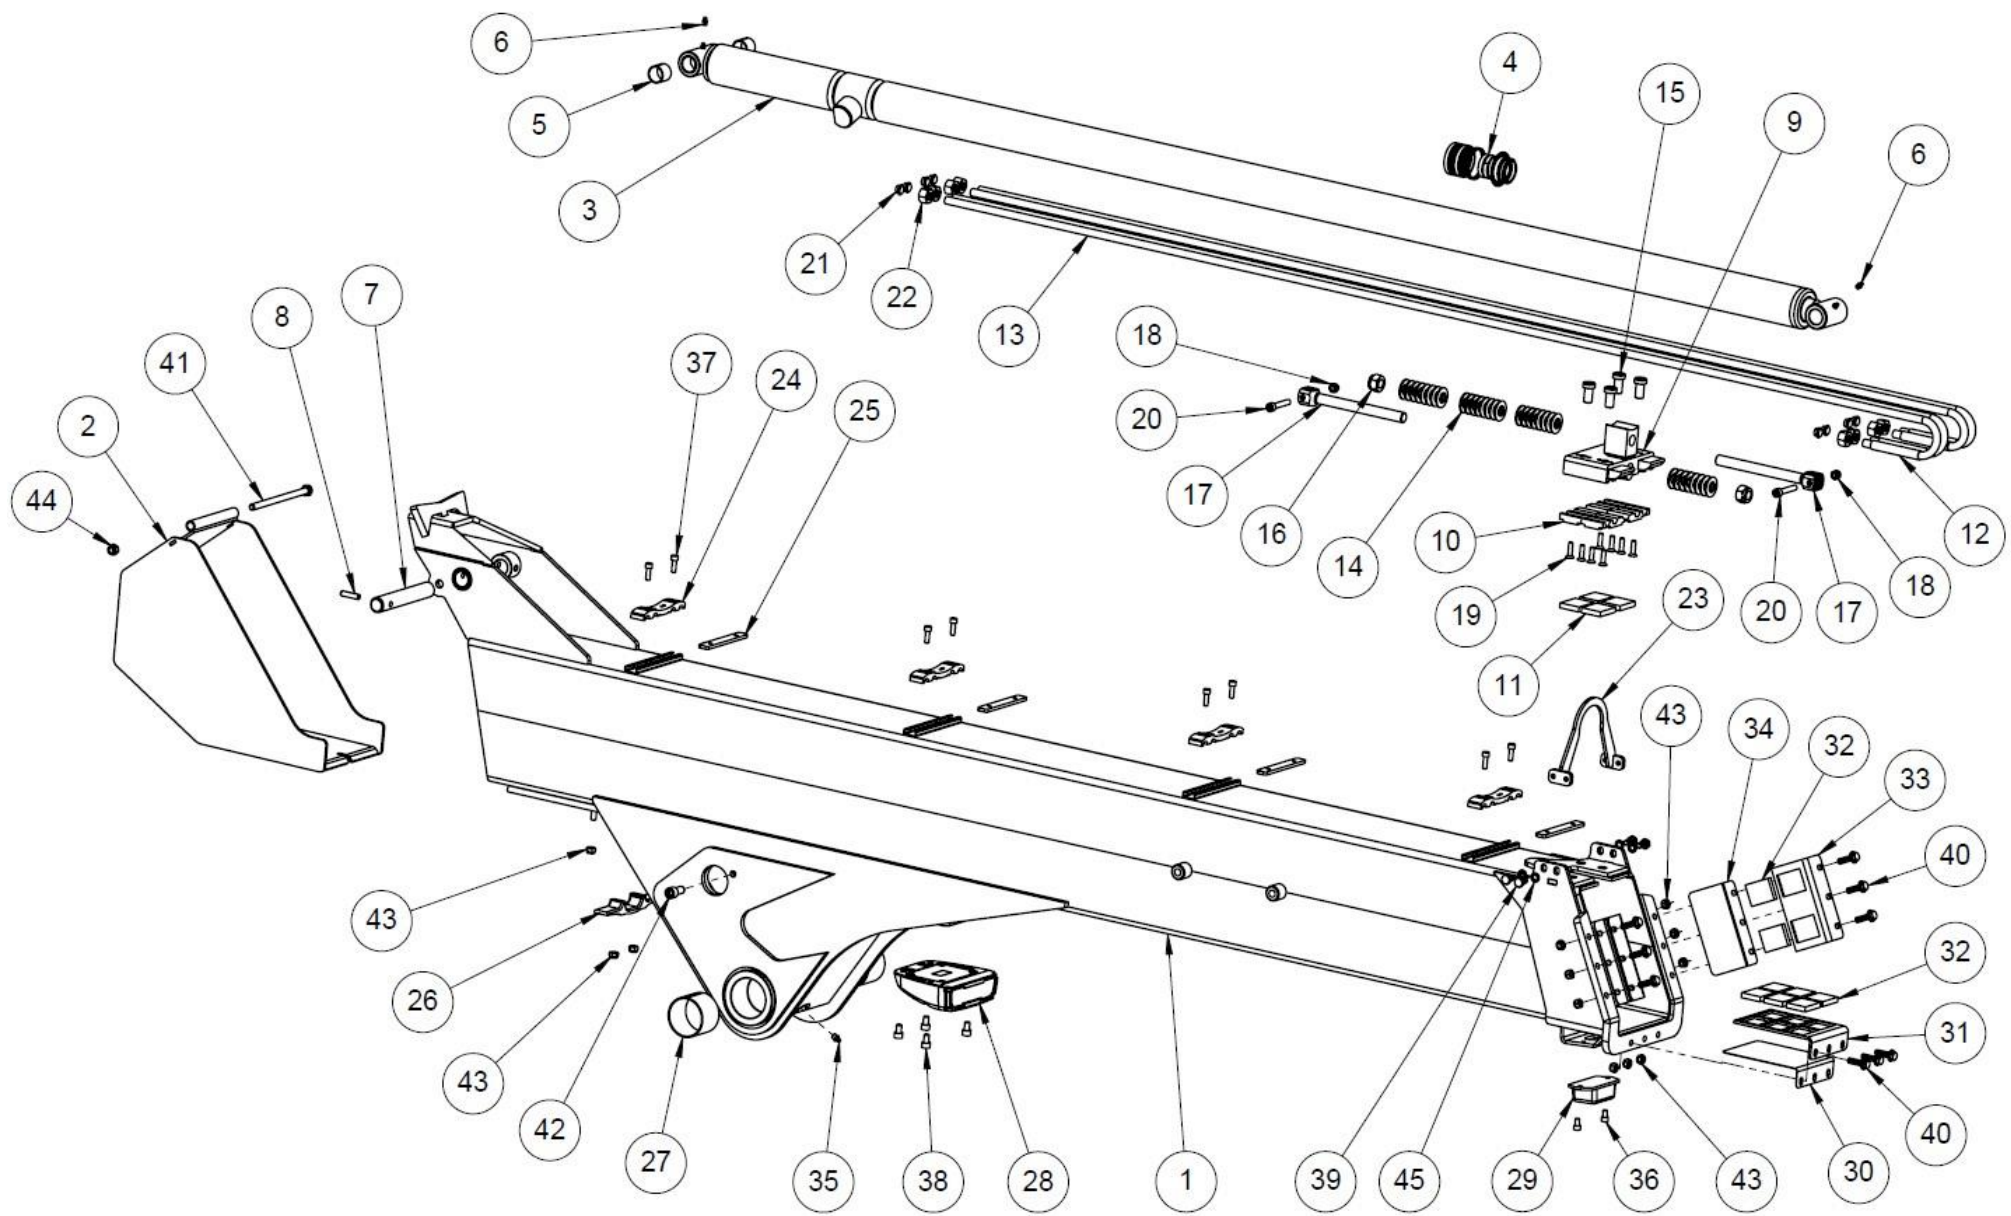

Viite Pos. Pos. Item	Kpl St Stck Pcs	Osa n:o Best. nr. Teil-nr. Part no.	Mitta Mått Mass Dimension	Nimike	Benämning	Beschreibung	Description
30	2	0770136		Sivuliukupalan pidin	Sidoglidbits hållare	Seitengleitblockhalter	Sliding block side holder
31	2	0770138		Sivuliukupalan pidin	Sidoglidbits hållare	Seitengleitblockhalter	Sliding block side holder
32	1	0770119		Liukupalan pidin	Glidbits hållare	Gleitblockhalter	Sliding block holder
33	1	0770114		Liukupalan pidin	Glidbits hållare	Gleitblockhalter	Sliding block holder
34	1	0734072		Liukupalan pidin	Glidbits hållare	Gleitblockhalter	Sliding block holder
35	1	0770079		Liukupalan pitimen välilevy	Mellanplåt	Zwischenplatte	Middle plate
36	1	0770104		Liukupalan/ketjun kiinnitin	Glidbitklämmare	Gleitblockhalter	Sliding block holder
37	4	0770139	Ø38,2x17	Liukupala	Glidbit	Gleitblock	Sliding block
38	8	0743129		Liukupalan painelevy	Glidbits tryckplåt	Druckplatte für gleitblocken	Push plate for sliding block
39	8	0020442	M20x30	6-kolo pidätinruuvi	Låsskruv	Lochenschraube	Locking screw
40	8	0021595	NL20	Lukituslaatta	Låsplatta	Verriegelungsplatte	Locking plate
41	8	0021035	M20 DIN 936	Matala mutteri	Sexkantmutter	Mutter	Nut
42	2	0770129	10x50x140	Liukupala	Glidbit	Gleitblock	Sliding block
43	2	0734079		Liukupala	Glidbit	Gleitblock	Sliding block
44	1	0734081		Liukupala	Glidbit	Gleitblock	Sliding block
45	1	0770118		Liukupala	Glidbit	Gleitblock	Sliding block
46	1	0708103		Liukupala	Glidbit	Gleitblock	Sliding block
47	1	0709086		Liukupala	Glidbit	Gleitblock	Sliding block
48	16	0708104	Ø28x9	Liukupala	Glidbit	Gleitblock	Sliding block
49	4	0743128		Liukupala	Glidbit	Gleitblock	Sliding block
50	1	0061667		LED työvalo	LED arbetsljus	LED Arbeitslicht	LED worklight
51	2	0021540	A12	Aluslevy	Bricka	Unterlage	Washer
52	9	0021520	A10	Aluslevy	Bricka	Unterlage	Washer
53	2	0018450	M12x30	Kuusioruuvi	Skruv	Schraube	Screw
54	1	07824923		Putkenpidin	Rörklämmare	Rohrhalter	Pipe holder
55	1	07825072		Putkisuoja taiton sivulle	Skydd	Schutz	Cover
56	1	07824903		Jatkesylinteri	Cylinder	Zylinder	Cylinder
57	1	07825110		Taittopään suoja	Skydd	Schutz	Cover
58	1	07825125		Putkisuoja taiton alle	Skydd	Schutz	Cover
59	1	07825126		Letkunpidin ulompi	Slanghållare	Schlauch halter	Hose holder