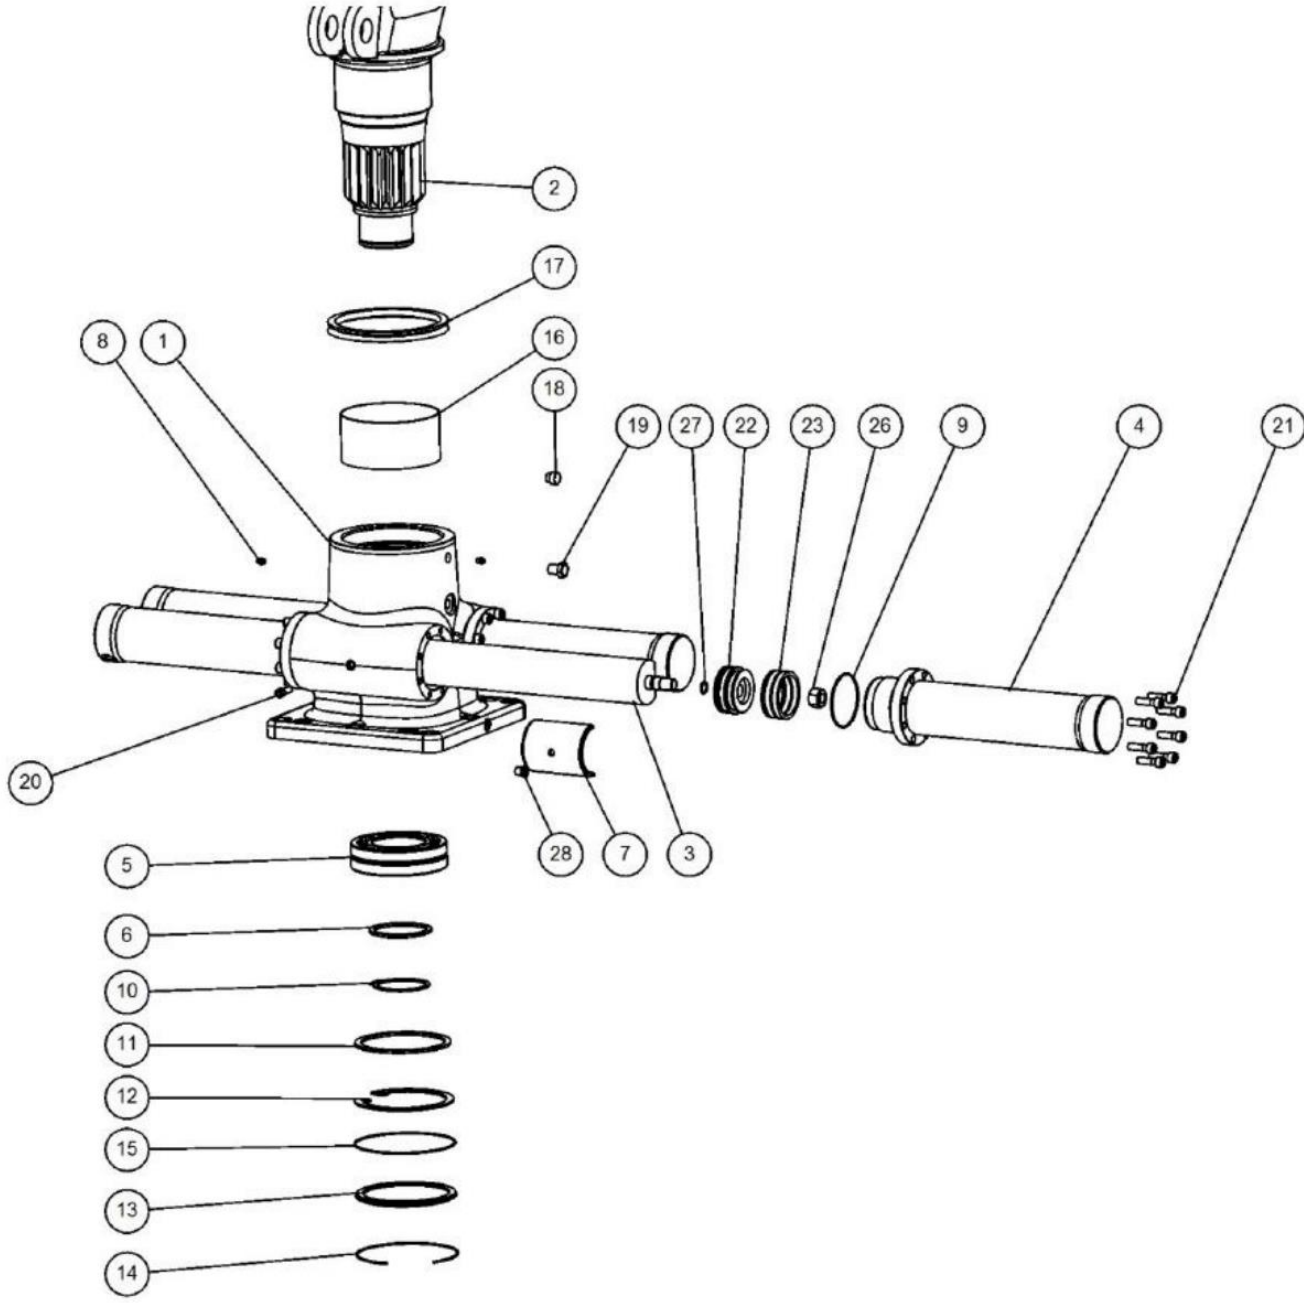

-
1. KÄÄNTÖMOOTTORI
VRIDMOTOR
SCWENKANTRIEB
SWING-MOTOR

 2. PILARI
PELARE
KRANSÄULE
VERTICAL POST

 3. NOSTOPUOMI
LYFTBOM
AUSLEGER
LIFT BOOM

 4. TAITTOPUOMI /JATKOPUOMI
VIKBOM
KNICKARM
OUTER BOOM
-

Viite Pos. Pos. Item	Kpl St Stck Pcs	Osa n:o Best. nr. Teil-nr. Part no.	Mitta Mått Mass Dimension	Nimike	Benämning	Beschreibung	Description
1	1	0743170		Kääntöpesä	Vridhus	Schwenkantriebgehäuse	Swing assy housing
2	1	0743160		Pilari hitsattu	Pelare svetsad	Kransäule geschweißte	Vertical post welded
3	2	0743191		Hammastanko	Kuggstång	Zahnstange	Gear rack
4	4	0743185		Kääntösylinteri	Svängcylinder	Zylinder	Cylinder
5	1	0016470		Rullalaakeri	Rullager	Rollenlager	Roller bearing
6	1	0743182		Sisempi välilevy	Mellanbricka inre	Zwischenplatte innen	Spacer inner
7	2	0744131A		Tukilaakeri	Stödlager	Abstützlager	Supporting bearing
8	2	0024930	M8	Rasvanippa	Smörjnippel	Fettnippel	Grease nipple
9	4	0032685	106 x 3.0	O-rengas	O-Ring	O-Ringe	O-ring
10	1	0024520	DIN 471	Akselivarmistin	Seegersäkring utv.	Sicherungsring	Seegerring
11	1	0743183		Ulompi välilevy	Mellanbricka yttre	Zwischenplatte aussen	Spacer outer
12	1	0024550	DIN 472	Reikävarmistin	Seegersäkring inv.	Sicherungsring	Seegerring
13	1	0743188		Pohjalevy	Bottenfläs	Bodenplatte	Base plate
14	1	0024560	DIN 472	Reikävarmistin	Seegersäkring inv.	Sicherungsring	Seegerring
15	1	0032755	NBR70	O-rengas	O-Ring	O-Ringe	O-ring
16	1	0017060	WB802	Liukulaakeri	Glidlager	Gleitlager	Slide bearing
17	1	0035025	220	V-Tiiviste	V-tätning	V-Dichtung	V-seal
18	1	0048540	R1/2"	Huohotin	Åluftningsbricka	Entlüfter	Breather
19	1	0048542	R1/2"	Öljyn mittalasi	Oljemåttglas	Ölmeßglas	Oil measuring glass
20	2	0019842	M12x35	Kuusiokoloruuvi	Skruv	Schraube	Screw
21	32	0019880	M14x45	Kuusiokoloruuvi	Skruv	Schraube	Screw
22	4	0744118		Mäntä	Kolv	Golben	Piston
23	4	0036913		Männäntiivistesrj	Kolvtätningsatts	Golbendichtungssatz	Piston seal set
26	4	0021080	M24	Mutteri	Mutter	Mutter	Nut
27	4	0032470		O-rengas	O-Ring	O-Ringe	O-ring
28	1	0038850	R3/8"	Tulppa	Propp	Propfen	Plug