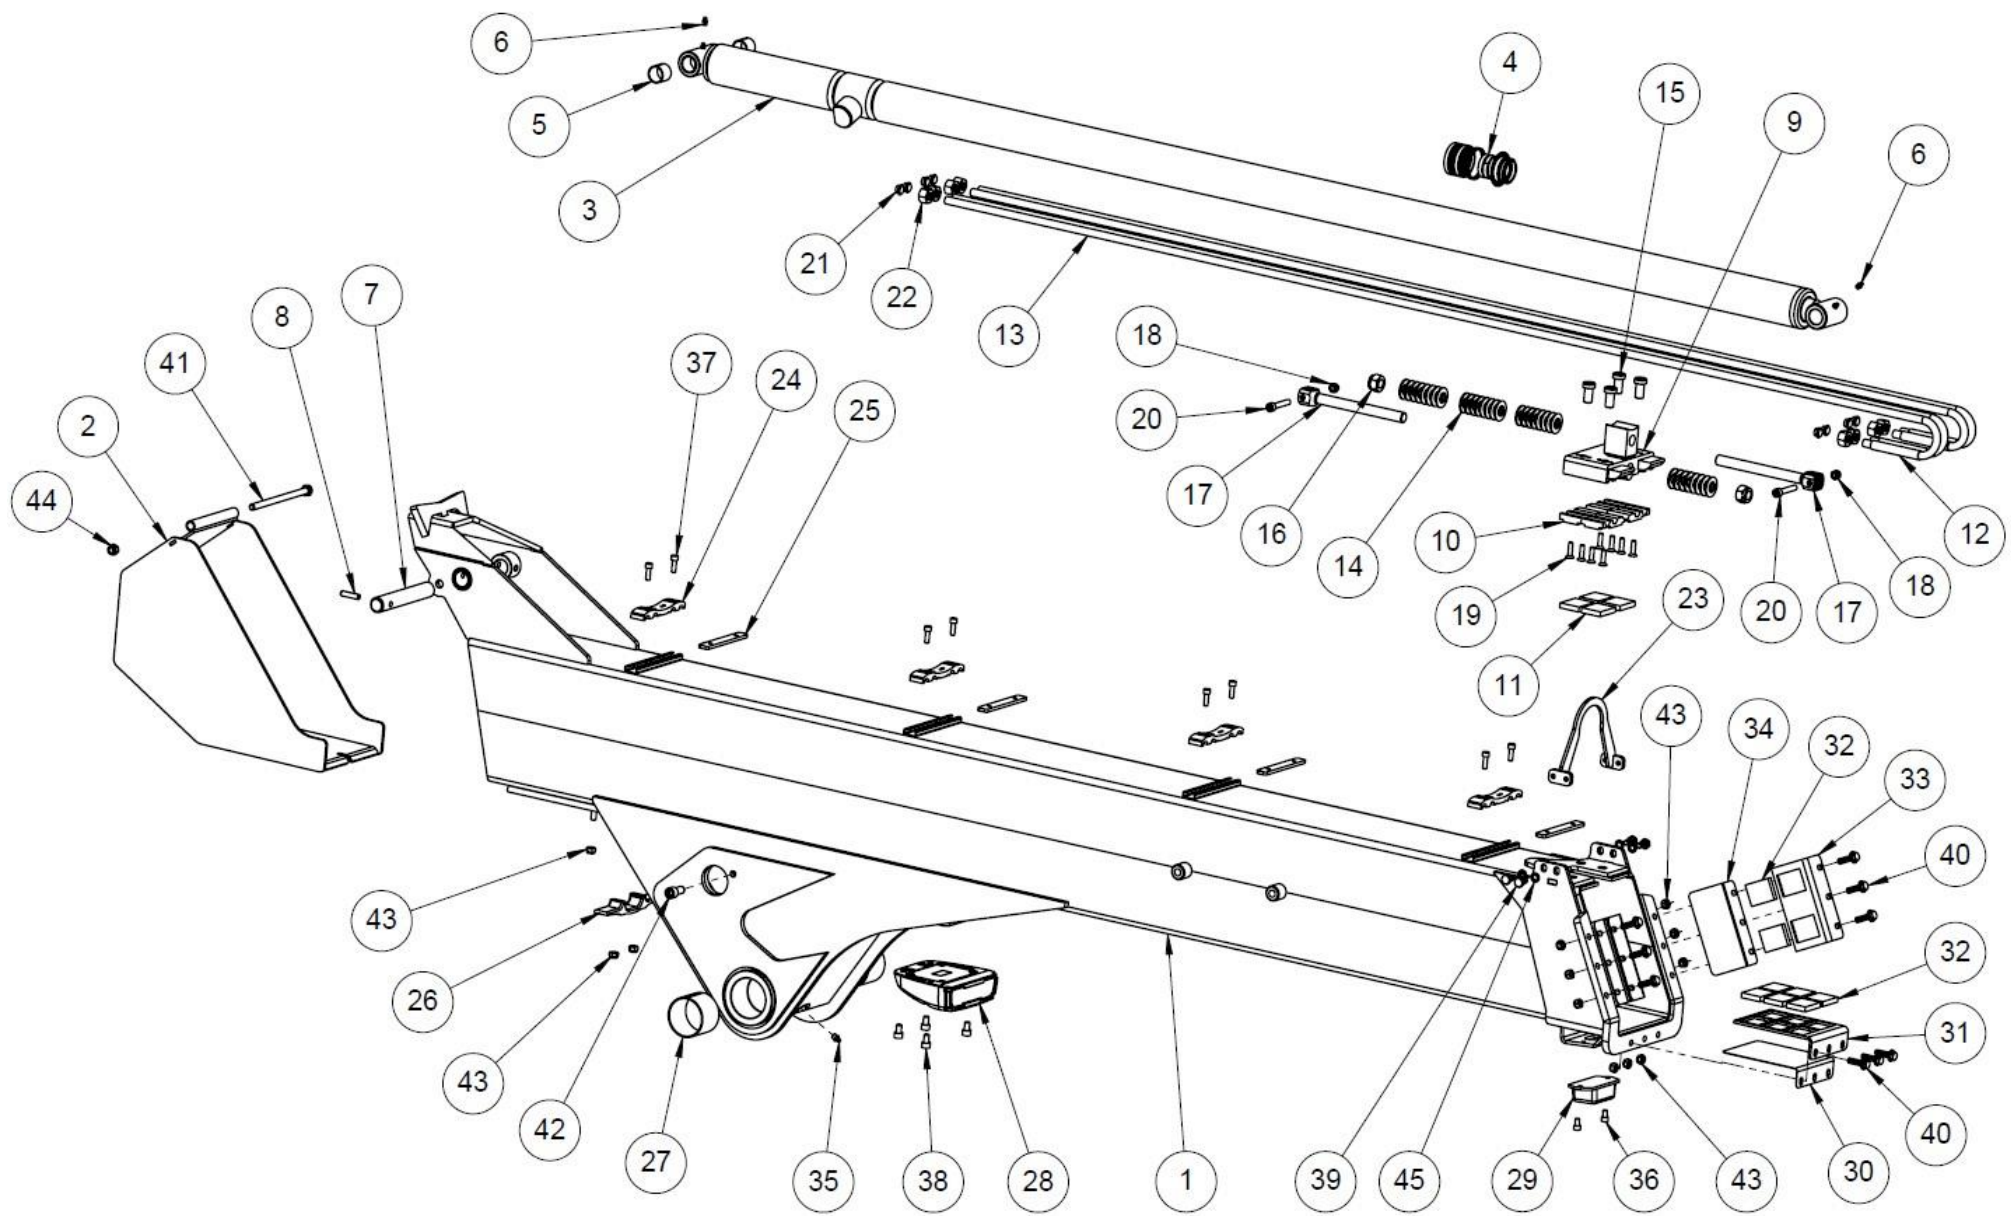

Viite Pos. Pos. Item	Kpl St Stck Pcs	Osa n:o Best. nr. Teil-nr. Part no.	Mitta Mått Mass Dimension	Nimike	Benämning	Beschreibung	Description
60	1	07825127		Letkunpidin sisempi	Slanghållare	Schlauch halter	Hose holder
61	1	07825129		Työvalon suoja	Skydd	Schutz	Cover
62	1	07825149		Kiinnike	Plåt	Platte	Plate
63	1	0770093		Kumilevy	Gummiplatta	Gummiplatte	Rubber plate
64	1	0770094		Kumilevyn kiinnitin	Fäste för gummiplatta	Gummiplatte befestigung	Rubber plate holder
65	2	0016830	55/60x40	Liukulaakeri	Glidlager	Gleitlager	Slide bearing
66	1	0018775	M12x140	Kuusioruuvi	Skruv	Schraube	Screw
67	1	0743215		Puomin ulosvetoketju	Utdragskedja	Ausziehungskette	Drawing-out chain
68	1	0770076		Puomin sisäänvetoketju	Indragskedja	Einziehungskette	In-drawing chain
69	1	07844948		Letkusuoja - Jatke 2	Slangskydd	Schlauchschutz	Hose cover
70	1	0730208		Putkenpidin	Rörklämmare	Rohrhalter	Pipe holder
71	1	0738124		Putkenpidin	Rörklämmare	Rohrhalter	Pipe holder