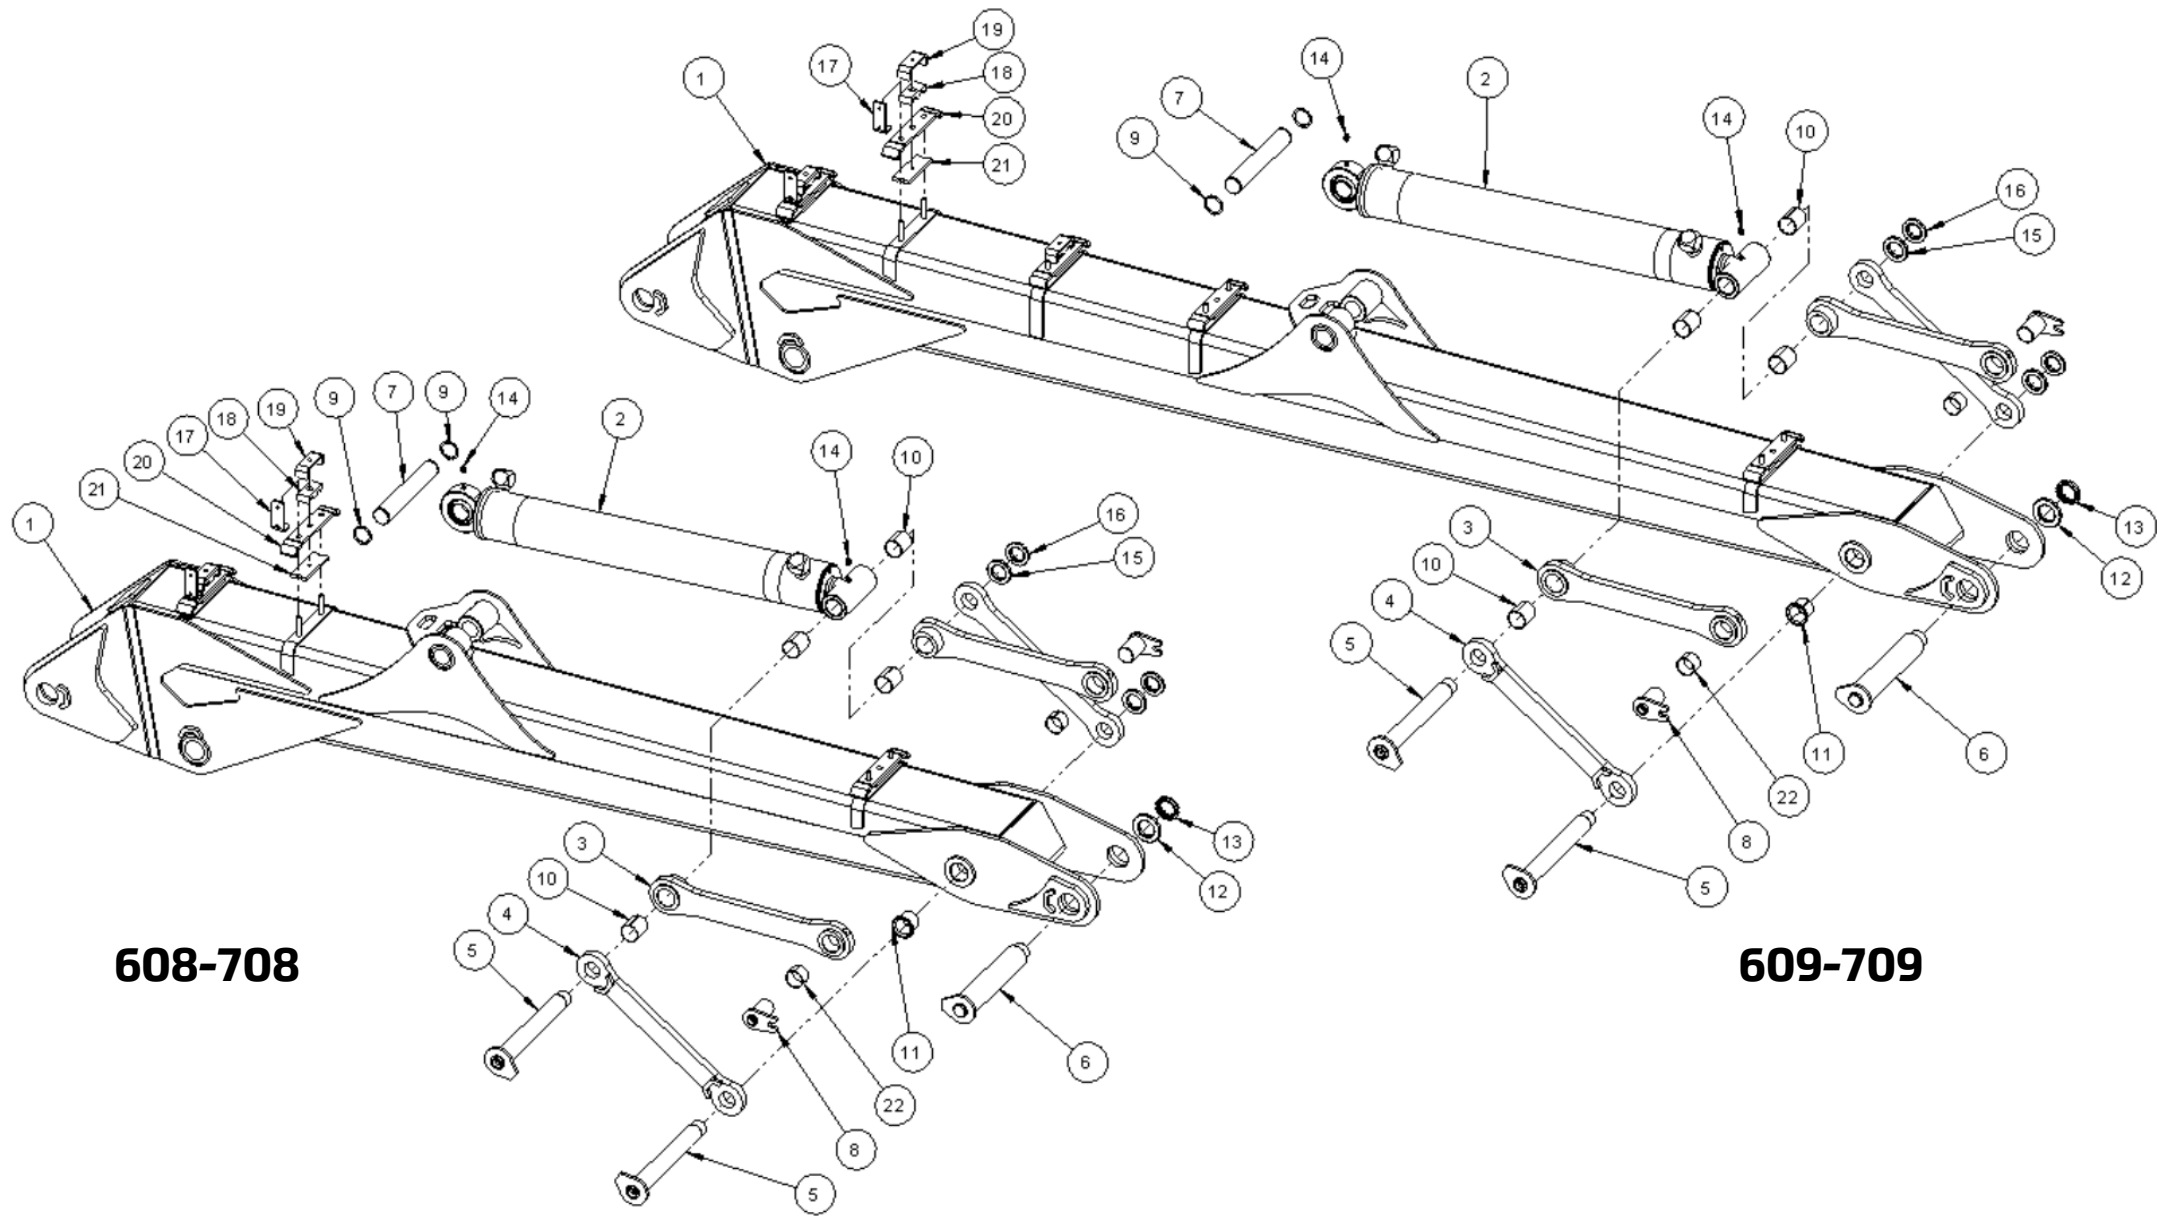

608-708

609-709

Viite Pos. Pos. Item	Kpl St Stck Pcs	Osa n:o Best. nr. Teil-nr. Part no.	Mitta Mått Mass Dimension	Nimike	Benämning	Beschreibung	Description
1	1	07824840	Gripto 608 / 708	Pääpuomi L=2650	Lyftbom	Ausleger	Lift boom
1	1	07834870	Gripto 609 / 709	Pääpuomi L=3350	Lyftbom	Ausleger	Lift boom
2	1	07824904		Taittosylinteri	Vikcylinder	Knickzylinder	Outer cylinder
3	1	0770115		Yhdystankopari	Länkstag, par	Zustange, Paar	Link rod, pair
4	1	0709105		Yhdystankopari	Länkstag, par	Zustange, Paar	Link rod, pair
5	2	0770120		Laajakulman tappi	Ledtapp	Drehbolzen	Joint pin
6	1	0770087		Pääpuomin niveltappi	Ledtapp	Drehbolzen	Joint pin
7	1	0738140		Taittosylinterin tappi	Tapp	Zapfen	Pin
8	2	0770122		Yhdystangon tappi	Tapp	Zapfen	Pin
9	2	0023990	Ø40x1,75	Pidätinrenkas	Låsring	Haltering	Lock ring
10	4	0016760	40/44-50	Liukulaakeri	Glidlager	Gleitlager	Slide bearing
11	2	0016752	40/44/55x40	Liukulaakeri laipallinen	Glidlager	Gleitlager	Slide bearing
12	1	0709113		Aluslevy	Bricka	Unterlage	Washer
13	1	0021410	M40x1,5 Nyloc	Akselimutteri	Axelmutter	Achsenmutter	Axle nut
14	2	0024900	KR 1/8"	Rasvanippa	Smörjnippel	Fettnippel	Grease nipple
15	2	0708129		Aluslevy	Bricka	Unterlage	Washer
16	2	0021400	M35 x 1,5 Nyloc	Akselimutteri	Axelmutter	Achsenmutter	Axle nut
17	2	07825180		Paineakun kiinnike	Hållare	Halter	Bracket
18	2	0047918	Gripto 608 / 708	Putkenpidin	Rörklämmare	Rohrhalter	Pipe holder
18	3	0047918	Gripto 609 / 709	Putkenpidin	Rörklämmare	Rohrhalter	Pipe holder
19	3	07803058		Putkenpidin	Rörklämmare	Rohrhalter	Pipe holder
20	4	07824923	Gripto 608 / 708	Putkenpidin	Rörklämmare	Rohrhalter	Pipe holder
20	5	07824923	Gripto 609 / 709	Putkenpidin	Rörklämmare	Rohrhalter	Pipe holder
21	4	07824924	Gripto 608 / 708	Välilevy	Mellanplåt	Platten	Plate
21	5	07824924	Gripto 609 / 709	Välilevy	Mellanplåt	Platten	Plate
22	2	0016740	40/44 x 30	Liukulaakeri	Glidlager	Gleitlager	Slide bearing