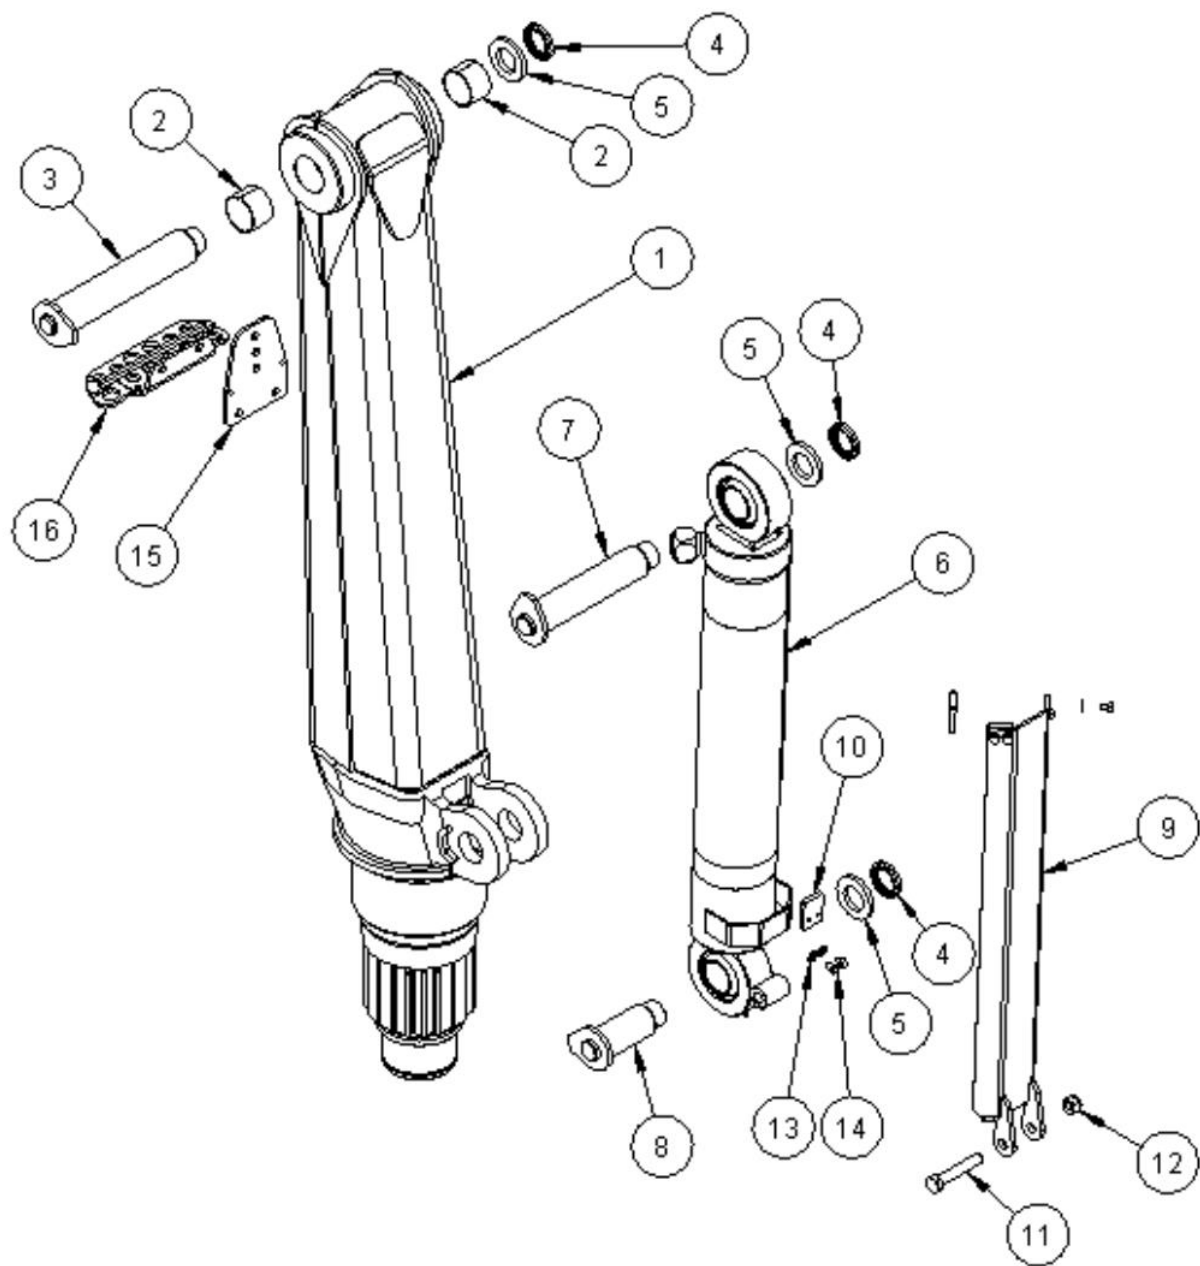

-
1. KÄÄNTÖMOOTTORI
VRIDMOTOR
SCWENKANTRIEB
SWING-MOTOR

 2. PILARI
PELARE
KRANSÄULE
VERTICAL POST

 3. NOSTOPUOMI
LYFTBOM
AUSLEGER
LIFT BOOM

 4. TAITTOPUOMI /JATKOPUOMI
VIKBOM
KNICKARM
OUTER BOOM
-

Viite Pos. Pos. Item	Kpl St Stck Pcs	Osa n:o Best. nr. Teil-nr. Part no.	Mitta Mått Mass Dimension	Nimike	Benämning	Beschreibung	Description
1	1	0743170		Kääntöpesä	Vridhus	Schwenkantriebgehäuse	Swing assy housing
2	1	0743160		Pilari hitsattu	Pelare svetsad	Kransäule geschweißte	Vertical post welded
3	2	0743191		Hammastanko	Kuggstång	Zahnstange	Gear rack
4	4	0743185		Kääntösylinteri	Svängcylinder	Zylinder	Cylinder
5	1	0016470		Rullalaakeri	Rullager	Rollenlager	Roller bearing
6	1	0743182		Sisempi välilevy	Mellanbricka inre	Zwischenplatte innen	Spacer inner
7	2	0744131A		Tukilaakeri	Stödlager	Abstützlager	Supporting bearing
8	2	0024930	M8	Rasvanippa	Smörjnippel	Fettnippel	Grease nipple
9	4	0032685	106 x 3.0	O-rengas	O-Ring	O-Ringe	O-ring
10	1	0024520	DIN 471	Akselivarmistin	Seegersäkring utv.	Sicherungsring	Seegerring
11	1	0743183		Ulompi välilevy	Mellanbricka yttre	Zwischenplatte aussen	Spacer outer
12	1	0024550	DIN 472	Reikävarmistin	Seegersäkring inv.	Sicherungsring	Seegerring
13	1	0743188		Pohjalevy	Bottenfläs	Bodenplatte	Base plate
14	1	0024560	DIN 472	Reikävarmistin	Seegersäkring inv.	Sicherungsring	Seegerring
15	1	0032755	NBR70	O-rengas	O-Ring	O-Ringe	O-ring
16	1	0017060	WB802	Liukulaakeri	Glidlager	Gleitlager	Slide bearing
17	1	0035025	220	V-Tiiviste	V-tätning	V-Dichtung	V-seal
18	1	0048540	R1/2"	Huohotin	Åluftningsbricka	Entlüfter	Breather
19	1	0048542	R1/2"	Öljyn mittalasi	Oljemåttglas	Ölmeßglas	Oil measuring glass
20	2	0019842	M12x35	Kuusiokoloruuvi	Skruv	Schraube	Screw
21	32	0019880	M14x45	Kuusiokoloruuvi	Skruv	Schraube	Screw
22	4	0744118		Mäntä	Kolv	Golben	Piston
23	4	0036913		Männäntiivistesrj	Kolvtätningsatts	Golbendichtungssatz	Piston seal set
26	4	0021080	M24	Mutteri	Mutter	Mutter	Nut
27	4	0032470		O-rengas	O-Ring	O-Ringe	O-ring
28	1	0038850	R3/8"	Tulppa	Propp	Propfen	Plug