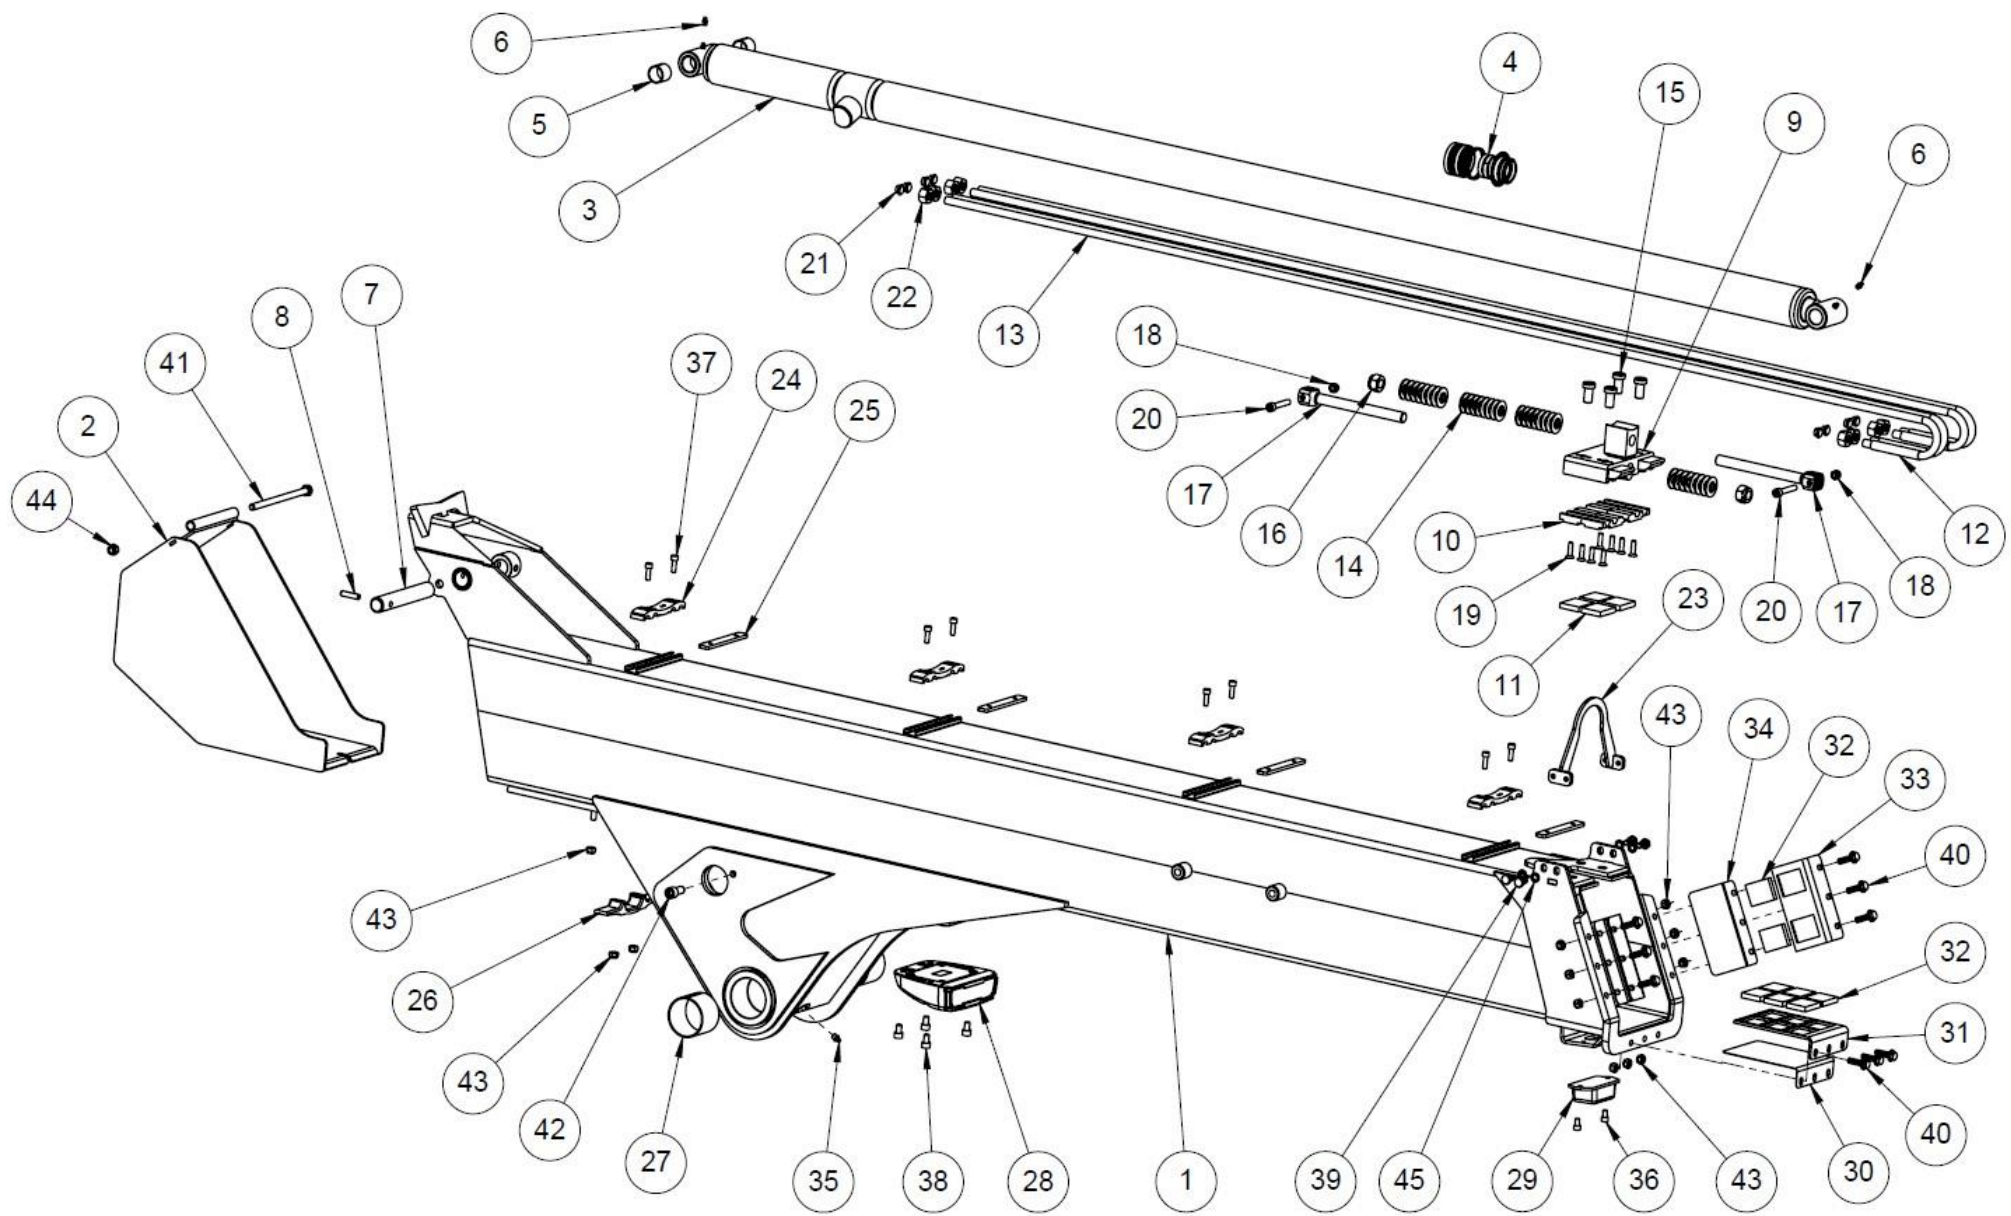

Viite Pos. Pos. Item	Kpl St Stck Pcs	Osa n:o Best. nr. Teil-nr. Part no.	Mitta Mått Mass Dimension	Nimike	Benämning	Beschreibung	Description
1	1	07824888		Taittopuomi	Vikbom	Knickarm	Outer boom
2	1	0770060		Jatkepuomi 1	1.bomförlängning	1.Teleskop	1.extension
3	1	07824855		Jatkepuomi 2	2.bomförlängning	2.Teleskop	2.extension
4	1	0061639	Gripto 700	Vaijerianturi	Givare	Sensor	Sensor
5	1	07824850	Gripto 700	Kiinnike vaijeri-/imu-anturin p	Plåt	Platte	Plate
6	1	0047902	Gripto 700	Letkupidin A-16	Slanghållare	Halter	Holder
7	1	07824890	Gripto 700	Anturin pidin	Givarhållare	Halter	Holder
8	1	0770107	Ø149	Taittopyörä	Brythjul	Brechrolle	Sheave
9	2	0770101	Ø164	Letkupyörä	Slanghjul	Schlauchrad	Hose wheel
10	2	0016480		Urakuulalaakeri	Kullager	Kugellager	Ball bearing
11	1	0770057		Suoja	Skydd	Schutz	Cover
12	2	0770106		Jakokappale	Fördelningskloss	Verteiler	Distributor
13	2			Lähtöliitin	Nippel	Nippel	Nipple
14	2			Lähtöliitin	Nippel	Nippel	Nipple
15	2			Lähtöliitin	Nippel	Nippel	Nipple
16	1	0021040	M20 8 ZN	Nyloc mutteri	Sexkantmutter	Mutter	Nut
17	9	0020930	M10 8 ZN	Nyloc mutteri	Sexkantmutter	Mutter	Nut
18	1	0020960	M12 8 ZN	Nyloc mutteri	Sexkantmutter	Mutter	Nut
19	6	0028980	20,4 x 40 x 2,5	Lautasjousi	Tallriksfjäder	Tellerfeder	Disc spring
20	1	0734082	D40 L=140	Ketjun kiristin	Kedjespännare	Kettenspanner	Chain tensioner
21	1	0770126		Rullien akselitappi	Hjultapp	Radbolzen	Wheel pin
22	1	0020382	M6x12	Pidätinruuvi	Låsskruv	Lochenschraube	Locking screw
23	3	0024900	KR 1/8"	Rasvanippa	Smörjnippel	Fettnippel	Grease nipple
24	2	0023995	Ø45x1,75	Pidätinrenas	Säkring	Sicherung	Safety ring
25	4	0023980	Ø30x1,5	Pidätinrenas	Säkring	Sicherung	Safety ring
26	1	0770125	D30 L=165	Jatkosylinterin tappi	Cylinder tapp	Zylinder bolzen	Cylinder pin
27	1	0734074	D30 L=158	Tappi	Tapp	Bolzen	Pin
28	1	0770124	D30 L=137	Jatkosylinterin tappi	Cylinder tapp	Zylinder bolzen	Cylinder pin
29	1	0734070		Taittopyörä	Brythjul	Brechrolle	Sheave