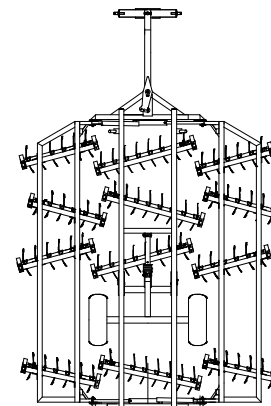

KRONOS 4150 H