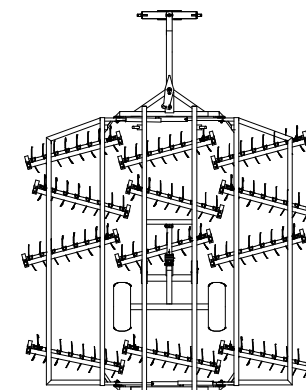

KRONOS 4900 H