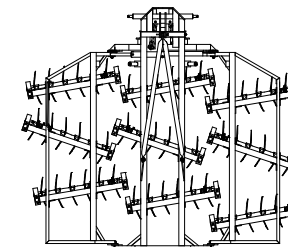

KRONOS 4200