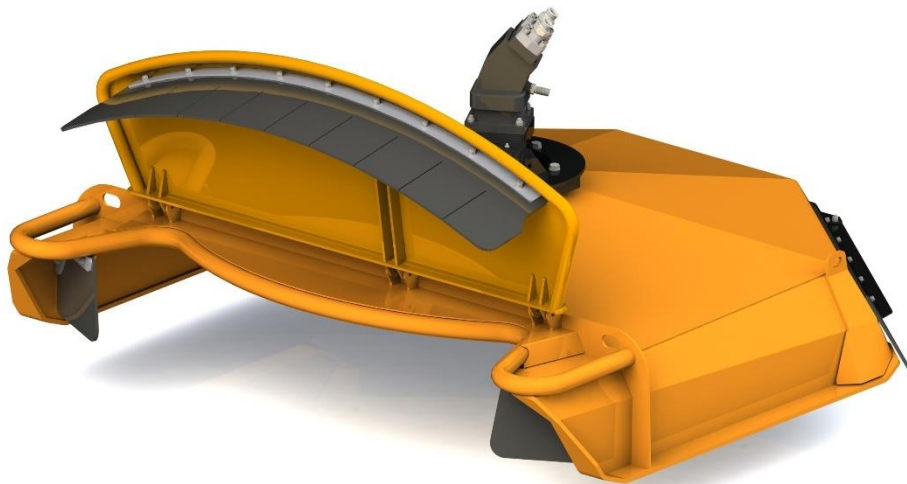

KRONOS

**VARAOSALUETTELO
RESERVDELSKATALOG
SPARE PART CATALOGUE
ERSATZTEILLIST**

Wikar Oy Ab
Wikarsvägen 12
68500 KRONOBY
FINLAND

Tel: +358 6 823 2300
Web: www.kronos.fi
email: mail@kronos.fi

VIITE POS. POS. ITEM	KPL ST STCK PCS	OSA N:O BEST.NR TEIL-NR. PART NO.	MITTA MÄTT MASS DIMENSION	NIMIKE	BENÄMNING	DESCRIPTION	NAME DER TEILS
1	1	97802472		Kiinnike	Fäste	Mounting plate	Montageplatte
2	4	0016700	B 34x30x30	Liukulaakeri	Glidlager	Plain Bearing	Gleitlager
3	12	0021000	M16 Nyloc	Mutteri	Mutter	Nut	Mutter
4	6	0018580	M16x60	Kuusioruuvi	Sexkantskruv	Hexagon head bolt	Sechskantschraube
5	1	97803151	PL15 275x275	Ketjupesän kansi	Lock för kättingshus	Cover for chain housing	Deckel für Kettengehäuse
6	3	0019940	M12x130 8.8 DIN 603	Lukkoruuvi	Låsbult	Square bolt	Schloßschraube
7	13	0020960	M12 Nyloc	Mutteri	Mutter	Nut	Mutter
8	1	9780142	D60 L=349	Vetoakseli	Axel	Shaft	Achse
9	1	9780047	D150 L=106	Kiinnitysnaapa	Nav	Hub	Nabe
10	1	0488820		Hydraulimoottori	Hydraulmotor	Hydraulic motor	Hydraulikmotor
11	1	0015600	6310	Kuulalaakeri	Kullager	Deep groove ball bearing	Kugellager
12	1	0016460	22211	Pallomainen rullalaakeri	Sfäriskt rullager	Spherical roller bearing	Rollenlager
13	1	0024005	55x2.0 DIN 471	Akselivarmistin	Låsring	Retaining ring	Sicherungsring
14	2	0033160	SKF Z211	Tiiviste	Tätning	Sealing	Dichtung
15	2	0048153	SAE 1" 6000PSI	Kiintolaippa	Fläns	Flange	Flansch
16	3	0024900	R1/8	Rasvanippa	Smörjnippa	Grease nipple	Smiernippel
17	2	0033740		USIT 1"	USIT 1"	USIT 1"	USIT 1"
18	1	0037323	1/2"- M22x1,5	Kaksoisnippa	Dubbelnippa	Double nipple	Double nipple
19	2	0037325	1"	Kaksoisnippa	Dubbelnippa	Double nipple	Double nipple
20	8	0019842	M12x35 DIN 912	Kuusiokoloruuvi	Insexskruv	Hexagon socket screw	Zylinderschraube
21	4	0018590	M12x80	Kuusioruuvi	Sexkantskruv	Hexagon head bolt	Sechskantschraube
22	1	0021780	A30	Aluslevy	Bricka	Washer	Unterlegscheibe
23	1	0021155	M30x2 Nyloc	Mutteri	Mutter	Nut	Mutter
24	6	0018530	M12x50	Kuusioruuvi	Sexkantskruv	Hexagon head bolt	Sechskantschraube
25	1	97803011		Leikkupää single hit	Ram	Frame	Rahmen
26	1	97803136	PL8 290x1512	Luukun kumi	Stänkskydd, lucka	Splashguard, door	Spritzschutz, Tür
27	1	97803149	PL5 42x1412	Kumin kiinnikelevy, luukku	Fästjärn för stänkskydd, lucka	Mounting plate for splashguard, door	Montageliste für Spritzschutz, Tür
28	9	0019929	M10x30 DIN 603	Lukkoruuvi	Låsbult	Square bolt	Schloßschraube
29	15	0021520	A10	Aluslevy	Bricka	Washer	Unterlegscheibe
30	17	0020930	M10 Nyloc	Mutteri	Mutter	Nut	Mutter
31	2	97803025	PL8 235x841	Takakumi sivu	Stänkskydd, bak - sida	Splashguard, rear - side	Spritzschutz, hinten - Seite
32	1	97803126	PL8 235x798	Takakumi keski	Stänkskydd, bak - mitten	Splashguard, rear - middle	Spritzschutz, hinten - Mitte
33	1	97803130	PL4 102x766	Kumin kiinnikelevy, taka oikea	Fästjärn för stänkskydd, bak höger	Mounting plate for splashguard, rear right	Montageliste für Spritzschutz, hinten - Rechts
34	1	97803131	PL4 96x754	Kumin kiinnikelevy, taka keski	Fästjärn för stänkskydd, bak mitten	Mounting plate for splashguard, rear middle	Montageliste für Spritzschutz, hinten - Mitte
35	1	97803132	PL4 102x766	Kumin kiinnikelevy, taka vasen	Fästjärn för stänkskydd, bak vänster	Mounting plate for splashguard, rear left	Montageliste für Spritzschutz, hinten - Links
36	2	97803134	PL8 230x278	Etu sivukumi	Stänkskydd, fram - sida	Splashguard, front - side	Spritzschutz, vorne - Seite
37	2	97803146	PL6 98x262	Kumin kiinnikerauta, etu sivu	Fästjärn för stänkskydd, fram sida	Mounting plate for splashguard, front - side	Montageliste für Spritzschutz, vorne - Seite
38	6	0019930	M10x35 DIN 603	Lukkoruuvi	Låsbult	Square bolt	Schloßschraube
39	14	0019920	M8x25 DIN 603	Lukkoruuvi	Låsbult	Square bolt	Schloßschraube
40	16	0021510	A8	Aluslevy	Bricka	Washer	Unterlegscheibe
41	14	0020910	M8 Nyloc	Mutteri	Mutter	Nut	Mutter
42	2	0019928	M10x25 DIN 603	Lukkoruuvi	Låsbult	Square bolt	Schloßschraube
43	6	0021580	A16	Aluslevy	Bricka	Washer	Unterlegscheibe
44	6	0018931	M16x50 DIN 933	Kuusioruuvi	Sexkantskruv	Hexagon head bolt	Sechskantschraube
45	1	0059006	Ø16x59	Tappi	Tapp	Pin	Bolz